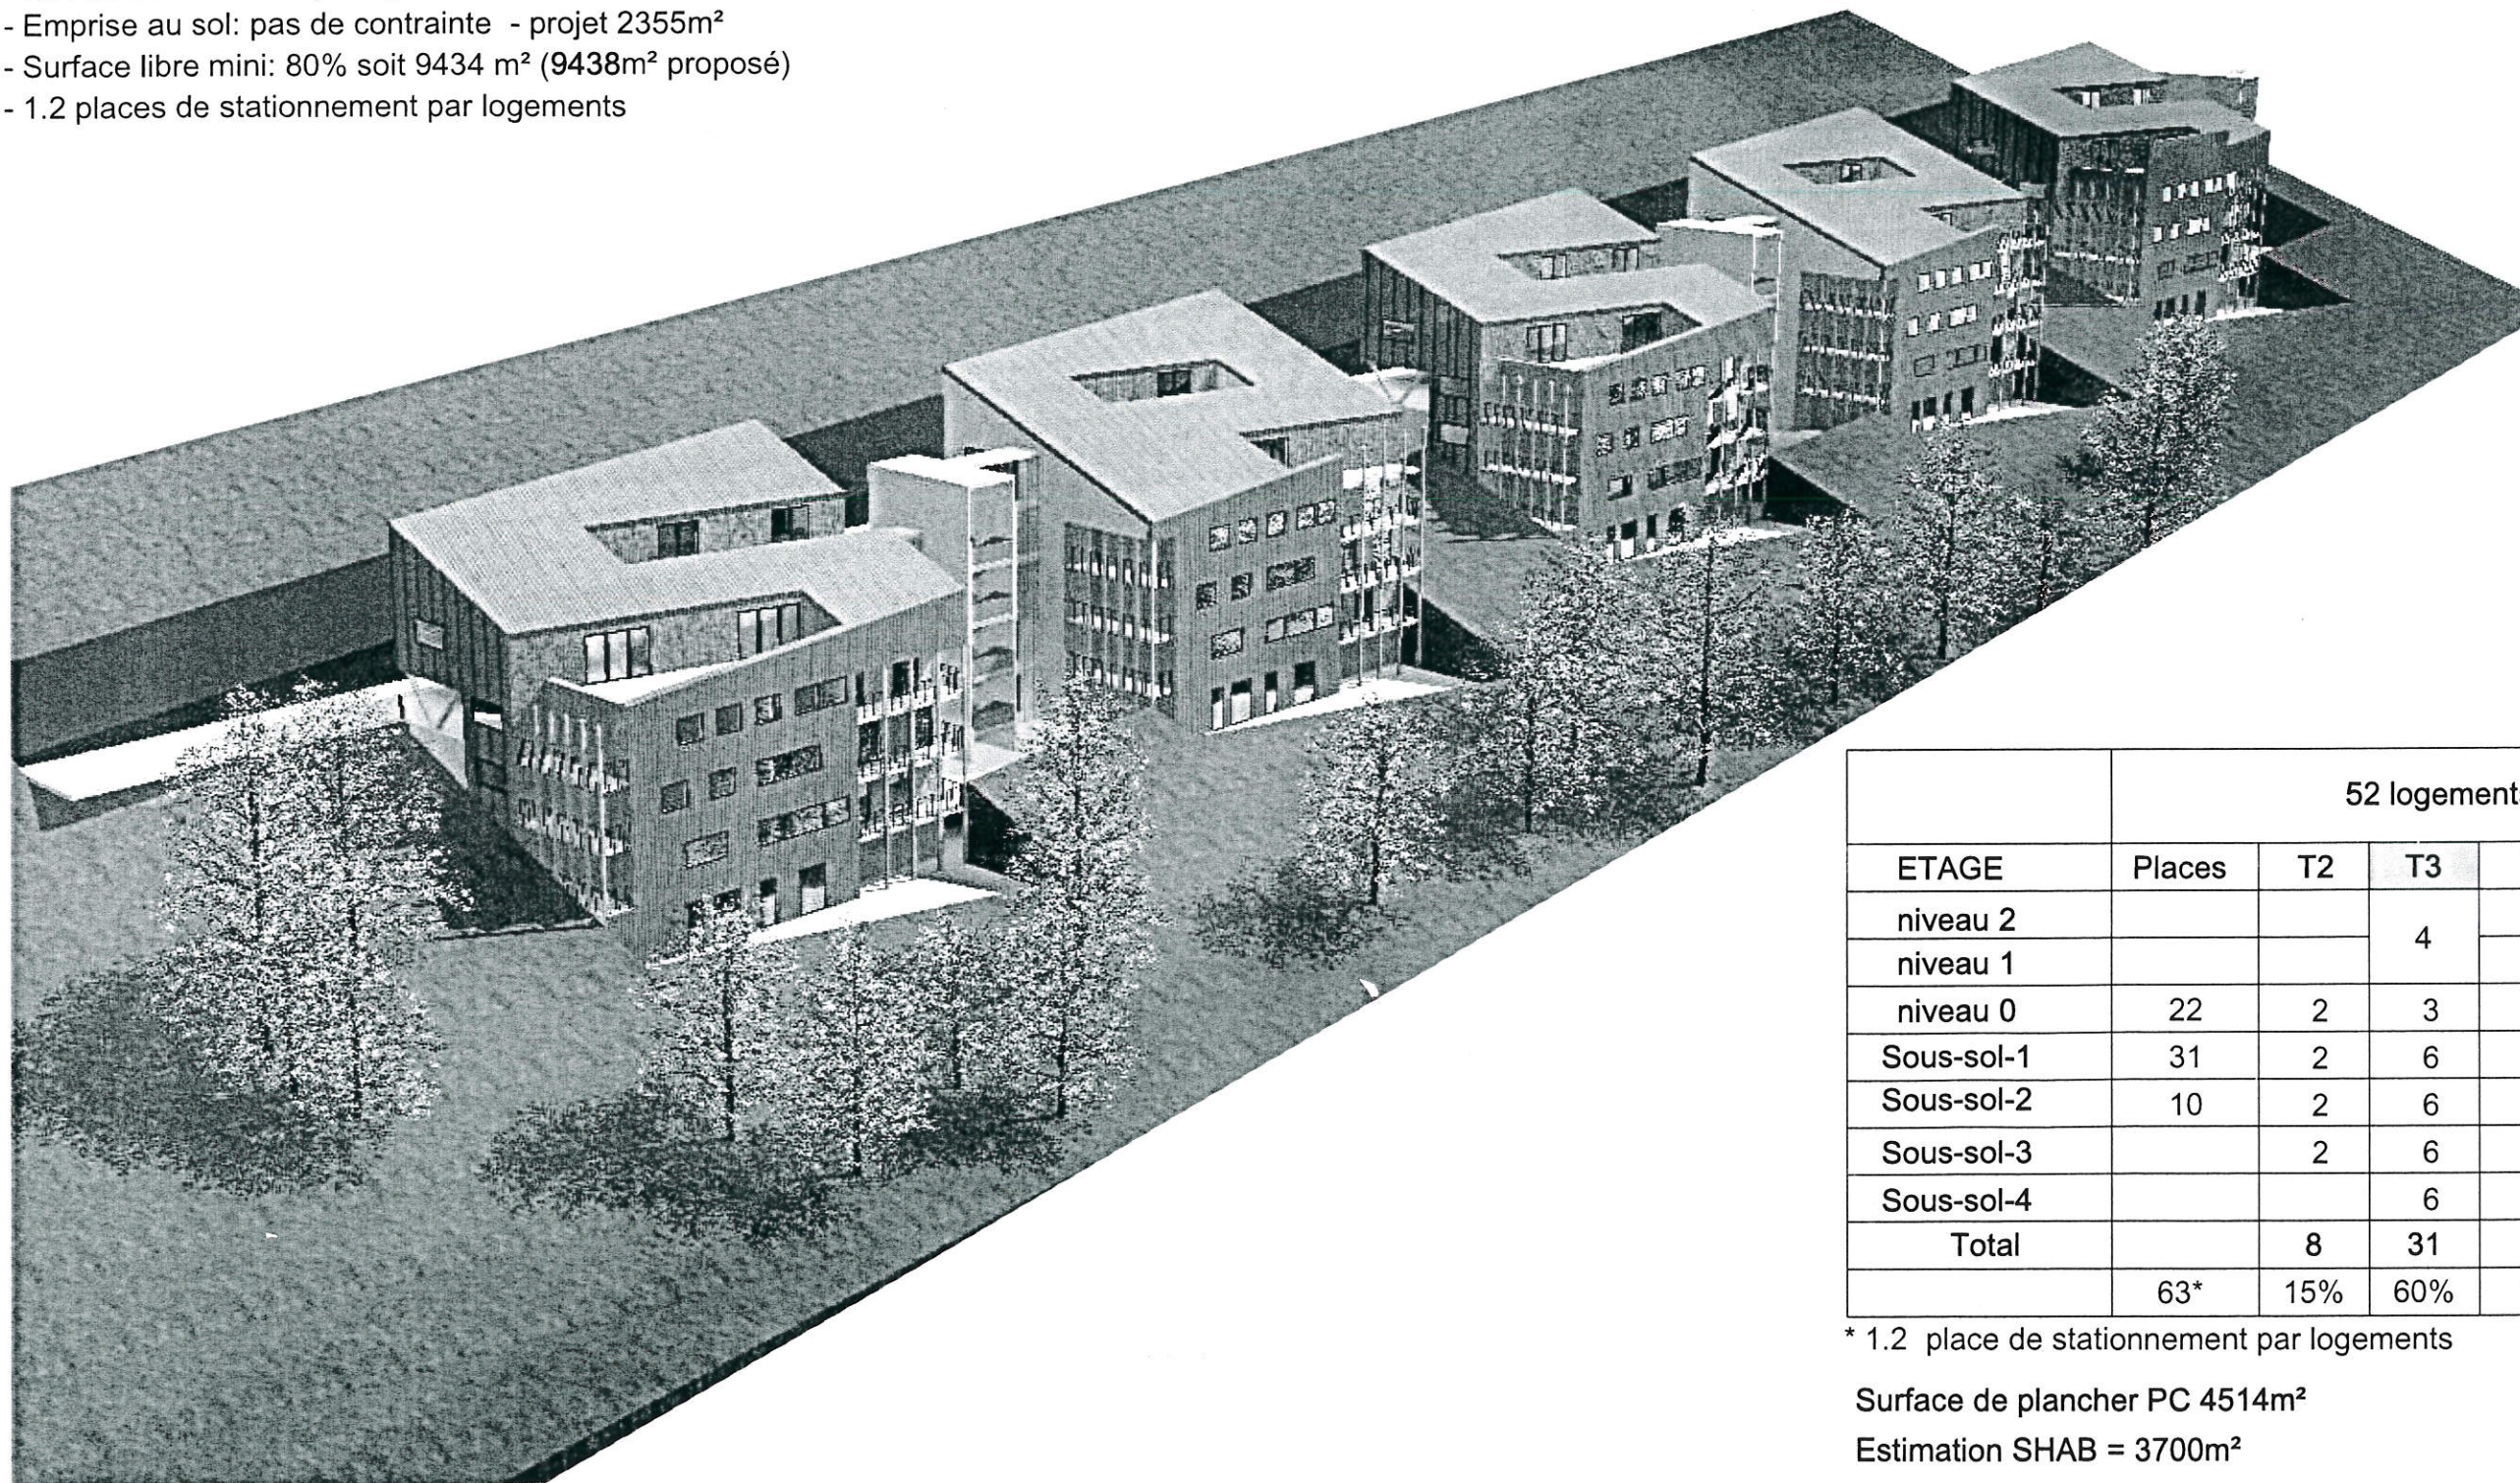

N°:
00

Indice :

Fichier: N:\FAISA\12-1436 Logements Flaubert Havre\PLN\120215.pln

Règles du PLU: Zone UCOv

- Surface du terrain - 5493 m² + 6300m²
- Cos-0.3 soit 2042 m² de SPL
- Bande de constructibilité sur rue - 15m (H max 9 m)
- Recule sur domaine pbulique 5m
- Emprise au sol: pas de contrainte - projet 2355m²
- Surface libre mini: 80% soit 9434 m² (9438m² proposé)
- 1.2 places de stationnement par logements

ETAGE	52 logements					Surface plancher
	Places	T2	T3	T4	T5	
niveau 2			4		2	74
niveau 1						945
niveau 0	22	2	3	2	3	1003
Sous-sol-1	31	2	6	2		832
Sous-sol-2	10	2	6	2		832
Sous-sol-3		2	6	2		832
Sous-sol-4			6			498
Total		8	31	8	5	5016
	63*	15%	60%	15%	10%	

* 1.2 place de stationnement par logements

Surface de plancher PC 4514m²

Estimation SHAB = 3700m²

52 Logements terrain Flaubert

**Rue Georges Lafaurie
76600 LE HAVRE**

12-1436

PHASE:

GRANULOMETRIE