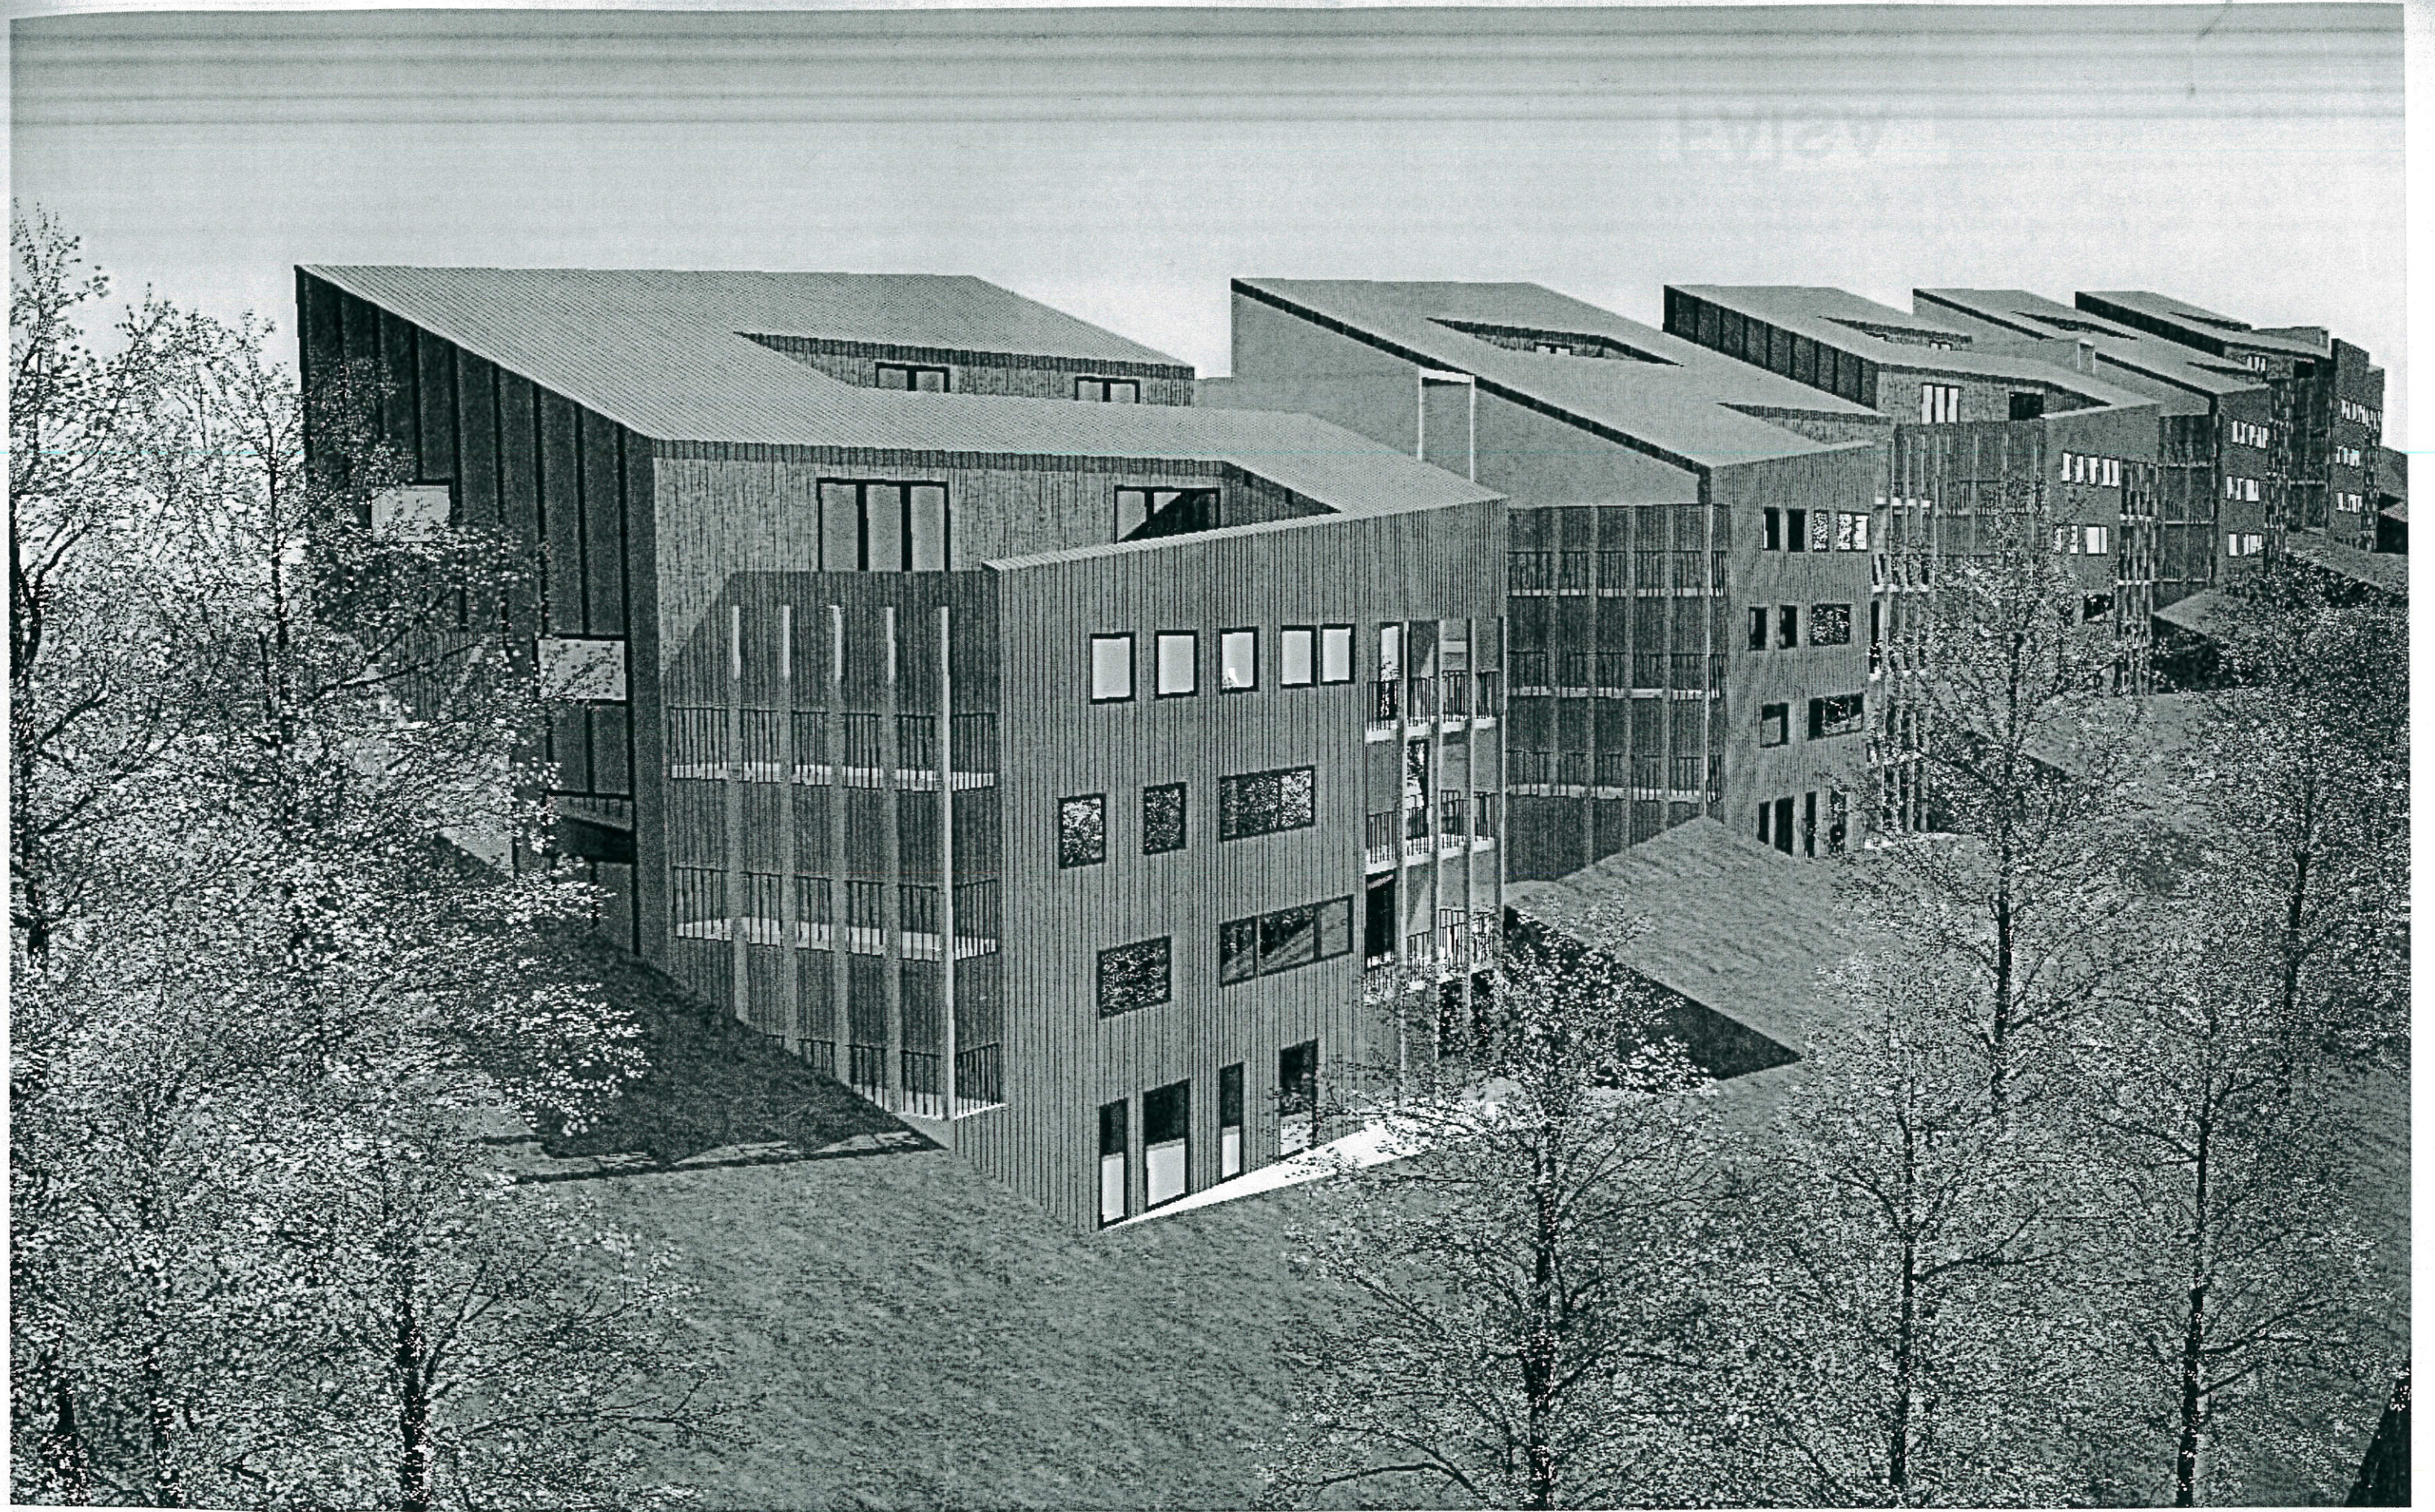

52 Logements terrain Flaubert
Rue Georges Lafaurie
76600 LE HAVRE

12-1436

PHASE:

VUE DEPUIS LA CENTRE VILLE

Date :
16/02/2015

N°:
05

Echelle :

Indice :