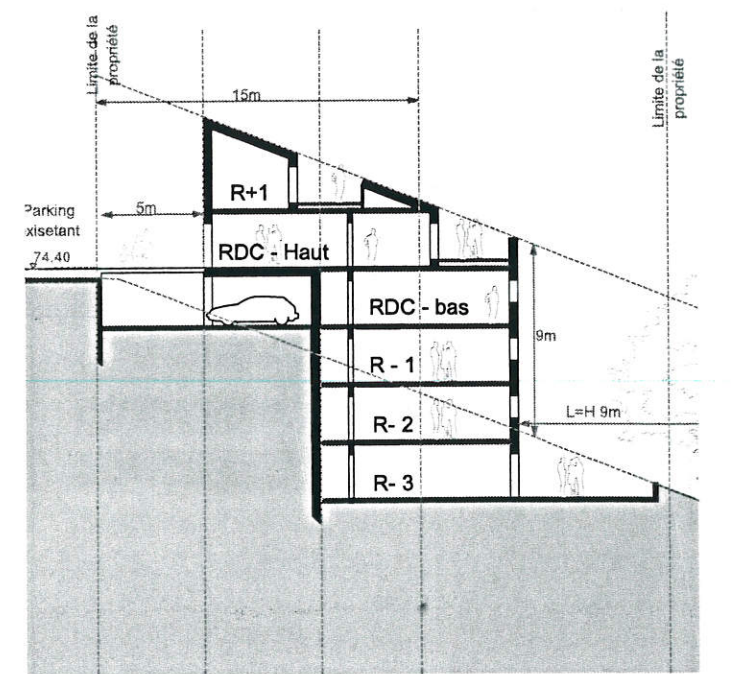

Indice :

PLAN R+2

PLAN R+1

PLAN RDC- HAUT

PLAN RDC- BAS

PLAN R-1

PLAN R-2

PLAN R-3

52 Logements terrain Flaubert
Rue Georges Lafaurie
76600 LE HAVRE

12-1436

PHASE:

PLANS NIVEAUX

Date :	16/02/2015	Echelle :	1/500
N°:	04	Indice :	

52 Logements terrain Flaubert
Rue Georges Lafaurie
76600 LE HAVRE

12-1436

PHASE:

Date :
16/02/2015

Echelle :

VUE DEPUIS RUE GEORGES LAFAURIE

N°:
06

Indice :