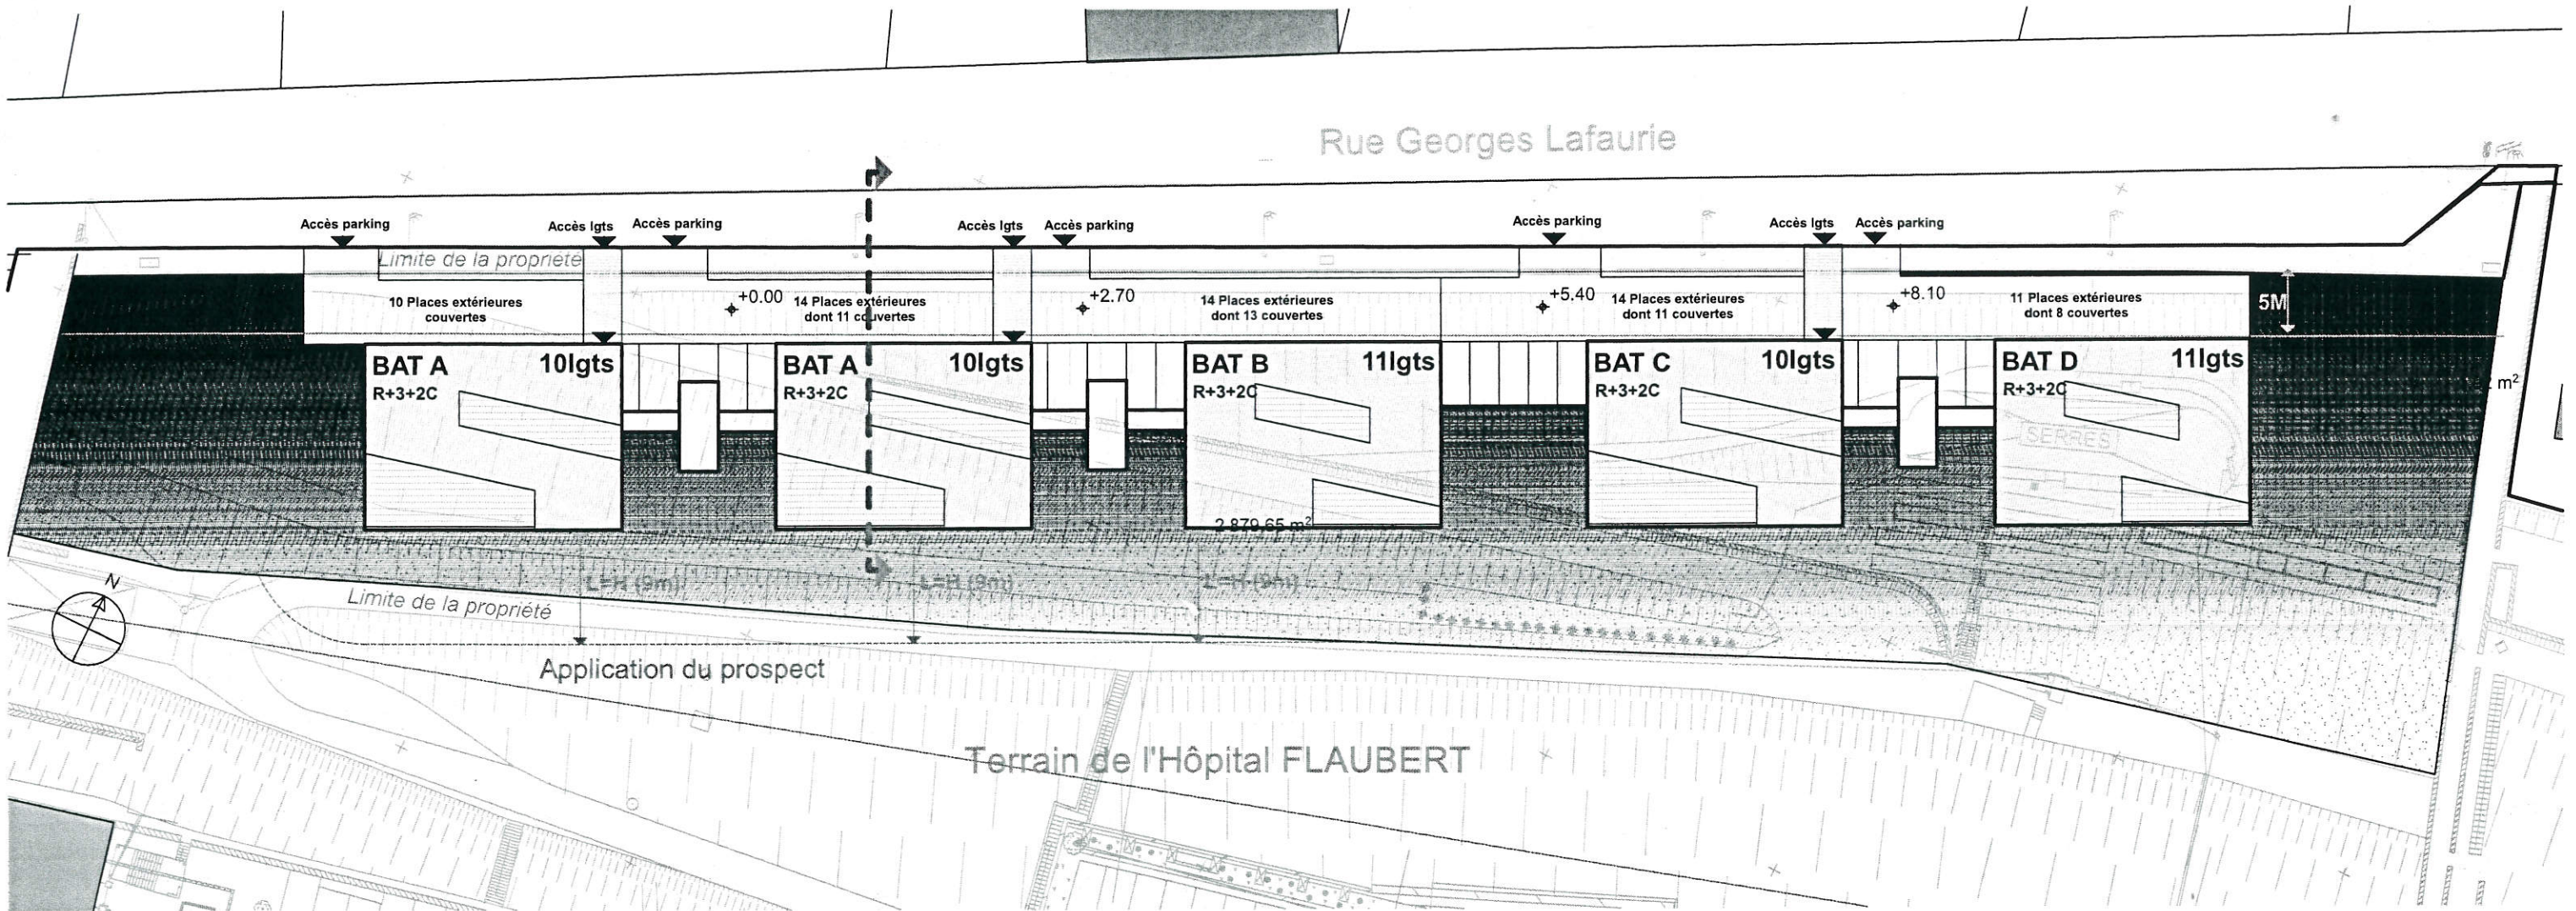

PLAN MSSE Echelle 1/500

Terrain à ajouter
6300 m²

52 Logements terrain Flaubert Rue Georges Lafaurie 76600 LE HAVRE	12-1436	PHASE:	Date : 16/02/2015	Echelle :
		PLAN MASSE	N°: 02	Indice :