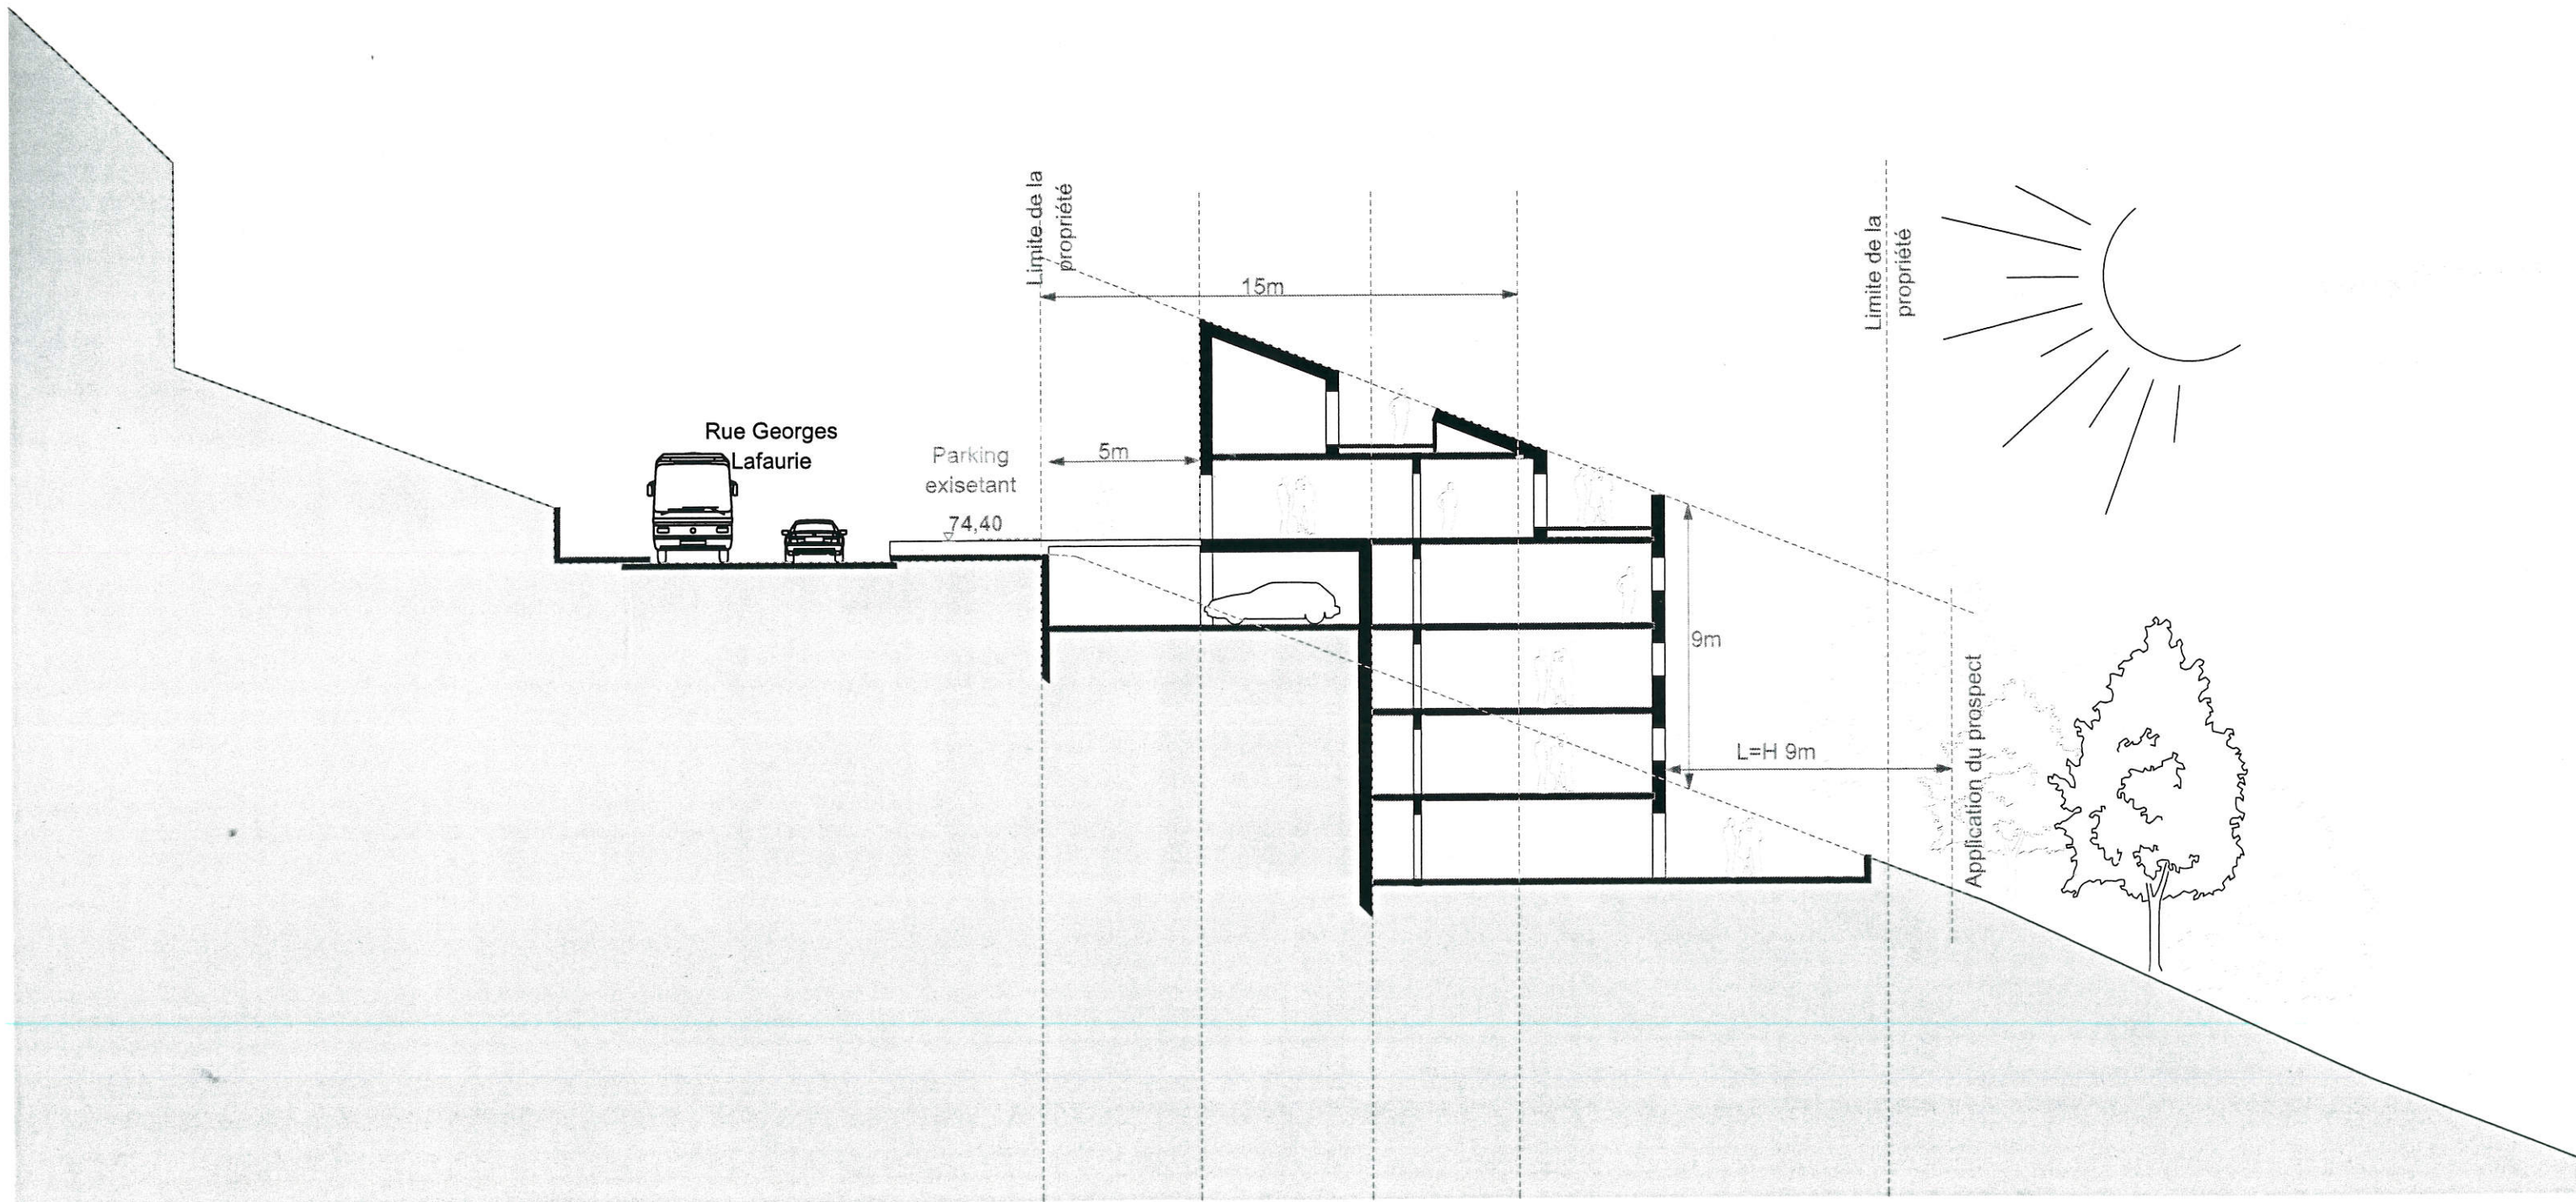

* 1.2 place de stationnement par logements

Surface de plancher PC 4514m²

Estimation SHAB = 3700m²

52 Logements terrain Flaubert

**Rue Georges Lafaurie
76600 LE HAVRE**

12-1436

PHASE:

GRANULOMETRIE

Date :
16/02/2015

Echelle :

N°:
01

Indice :

PLAN MSSE Echelle 1/500

Terrain à ajouter
6300 m²

52 Logements terrain Flaubert Rue Georges Lafaurie 76600 LE HAVRE	12-1436	PHASE:	Date : 16/02/2015	Echelle :
		PLAN MASSE	N°: 02	Indice :

Coupe trasversale Echelle 1/200

52 Logements terrain Flaubert
Rue Georges Lafaurie
76600 LE HAVRE

12-1436

PHASE:

COUPE

Date :
16/02/2015

Echelle :

N°:
03

12-1436

PHASE:

Date :
16/02/2015

Echelle :

VUE DEPUIS RUE GEORGES LAFAURIE

N°:
06

Indice :