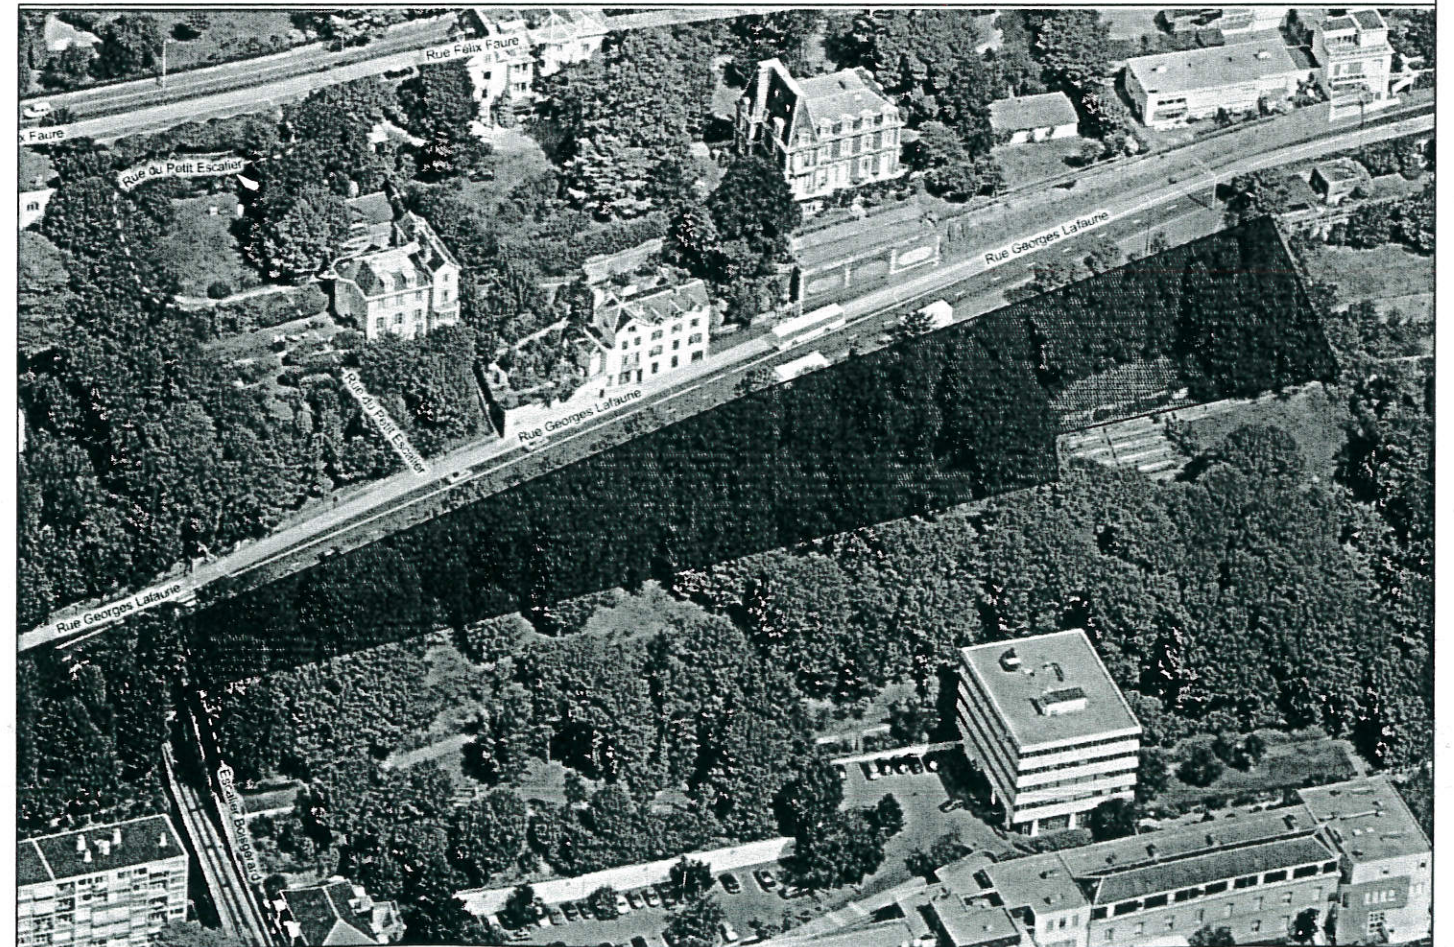

PROJET

**52 Logements terrain Flaubert
Rue Georges Lafaurie
76600 LE HAVRE**

CLIENT

12-1436

PHASE:

Date :
16/02/2015

Echelle :

SCENARIO D'AMENAGEMENT

N°:
00

Indice :

Fichier: N:\FAISA\12-1436 Logements Flaubert Havre\PLN\120215.pln