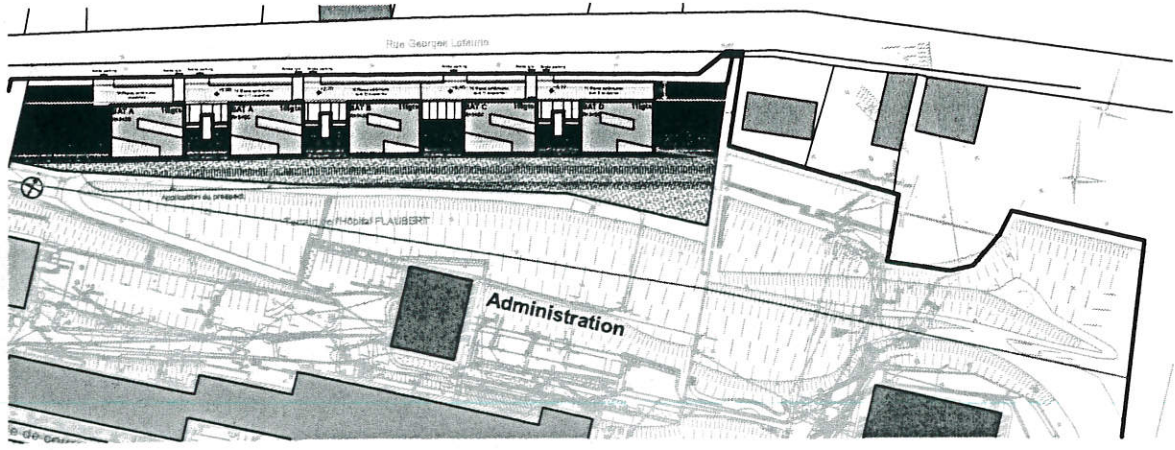

PLAN MSSE Echelle 1/500

Terrain à ajouter
6300 m²

52 Logements terrain Flaubert Rue Georges Lafaurie 76600 LE HAVRE	12-1436	PHASE:	Date : 16/02/2015	Echelle :
		PLAN MASSE	N°: 02	Indice :